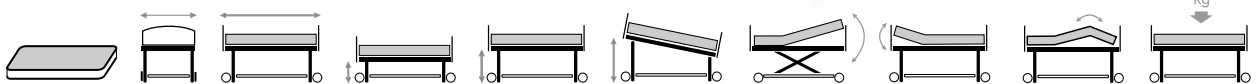

1200x2000 1400x2000	1330 1530	2080	430	830	-	30°	70°	16°	275

Abweichungen bei Maßen, Gewichten und Winkeln (15 mm, 1,5 kg, 1,5°) sind möglich.