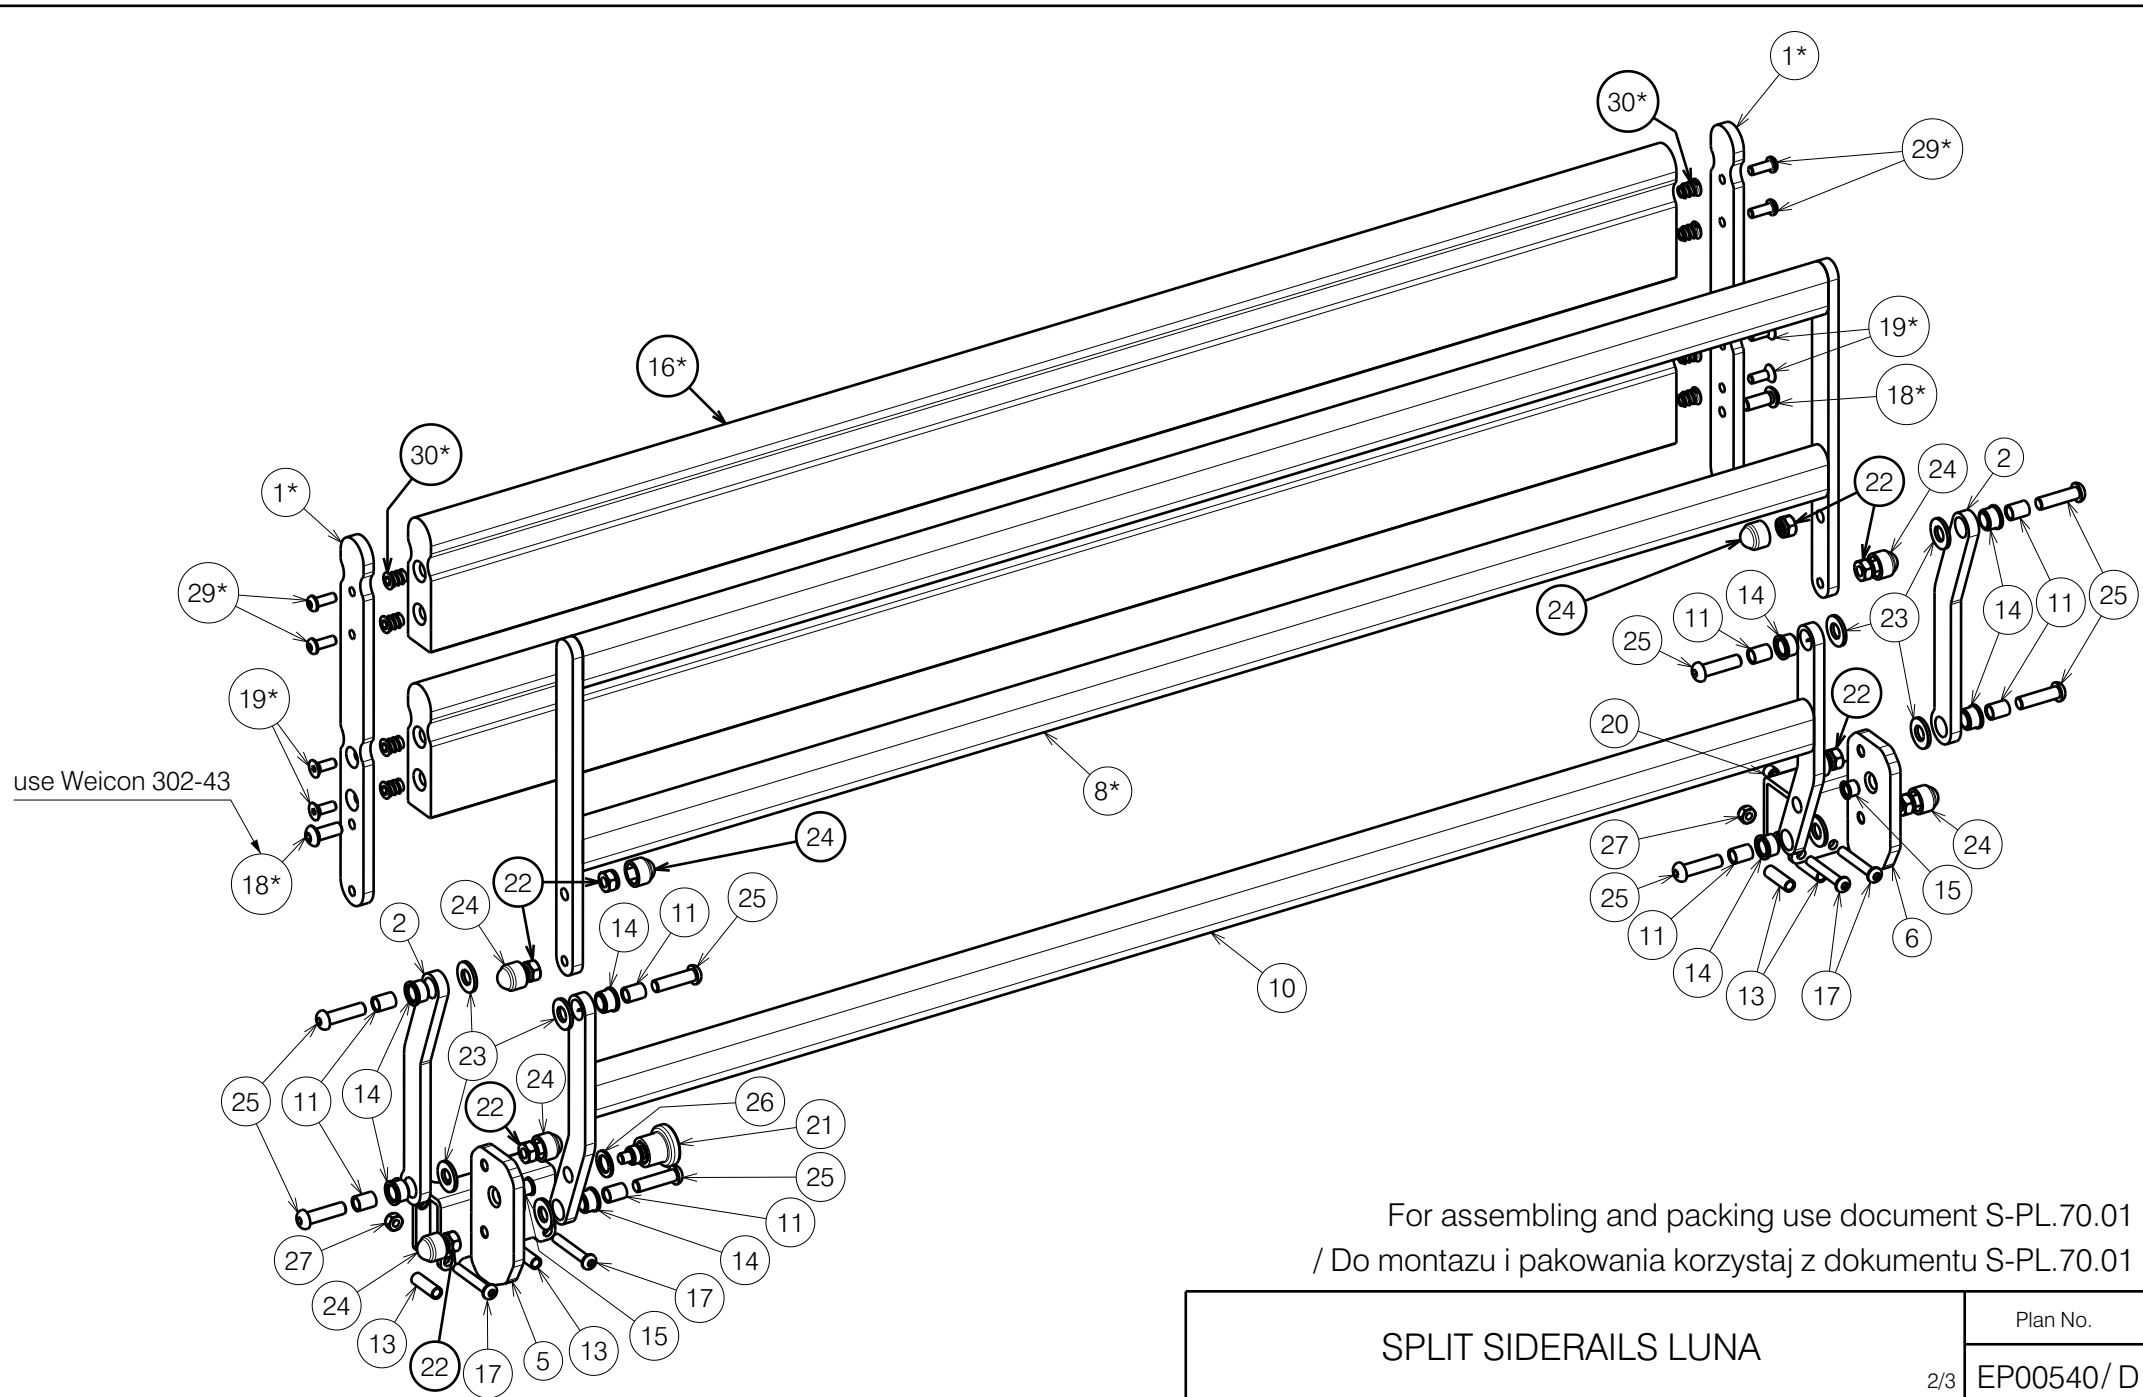

Use tool 600-109 for assembling bushing GP21800  
 / użyj przyrzadu 600-109 do montażu tulejki GP21800

use Weicon 302-43

For assembling and packing use document S-PL.70.01  
 / Do montażu i pakowania korzystaj z dokumentu S-PL.70.01

EP00540 / D

\* - depends on option / zależnie od opcji  
 Right headside depicted / Na ilustracji prawa strona zagłowka

SPLIT SIDERAILS LUNA				Plan No.
				1/3 EP00540/ D
Scale: 1:5	Drafted	Verified	Confirmed	
Date	08/10/2020	16/03/2021	16/03/2021	
Initials	DR	AZ	TK	

<b>SPLIT SIDERAILS LUNA</b>				Plan No.
				2/3 EP00540/ D
Scale: 1:5	Drafted	Verified	Confirmed	
Date	08/10/2020	16/03/2021	16/03/2021	
Initials	DR	AZ	TK	

Material			
No.	Plan	Article	Quantity
1*	YP08012	2606837	8
2	YP07990	2603837	8
3	YP08626	2623337 (L)	1
	YP08627	2623437 (R)	1
4	YP08015	2604137 (L)	1
	YP08016	2604237 (R)	1
5	YP08017	2604337 (L)	1
	YP08018	2604437 (R)	1
6	YP08628	2623537 (L)	1
	YP08629	2623637 (R)	1
7*	YP08630	2623737	2
8*	YP08631	2623837	2
9	YP08632	2623937	2
10	YP08633	2624037	2
11	XP03050	GP23100	32
12*	XP03134	HP00680	4
13	XP03116	GP24700	14
14	XP02893	2994748	32
15	XP02894	GP21800	8
16*	XP03135	HP00681	4
17	M6x40	1006111	14
18*	M8x20	1992349	8
19*	M6x16 DIN7991	1994752	16
20	M8x8 DIN916	2996665	8
21	Blocker pin M12	2994540	4
22	Nut M8 Selflocking	1001682	32
23	Washer M10 PVC	1001557	32
24	Nut cap M8 grey	2994898	32
25	M8x30	1992717	32
26	Washer ALU Ø12	2994925	4
27	Nut M6 Selflocking	1001680	14
28**	XP03129 box	U000430	1
29*	M6x16	1008459	16
30*	Insert M6x13	2995002	32

For assembling and packing use document S-PL.70.01  
/ Do montazu i pakowania korzystaj z dokumentu S-PL.70.01

SPLIT SIDERAILS LUNA				Plan No.
				3/3 EP00540/ D
Scale: 1:5	Drafted	Verified	Confirmed	
Date	08/10/2020	16/03/2021	16/03/2021	
Initials	DR	AZ	TK	